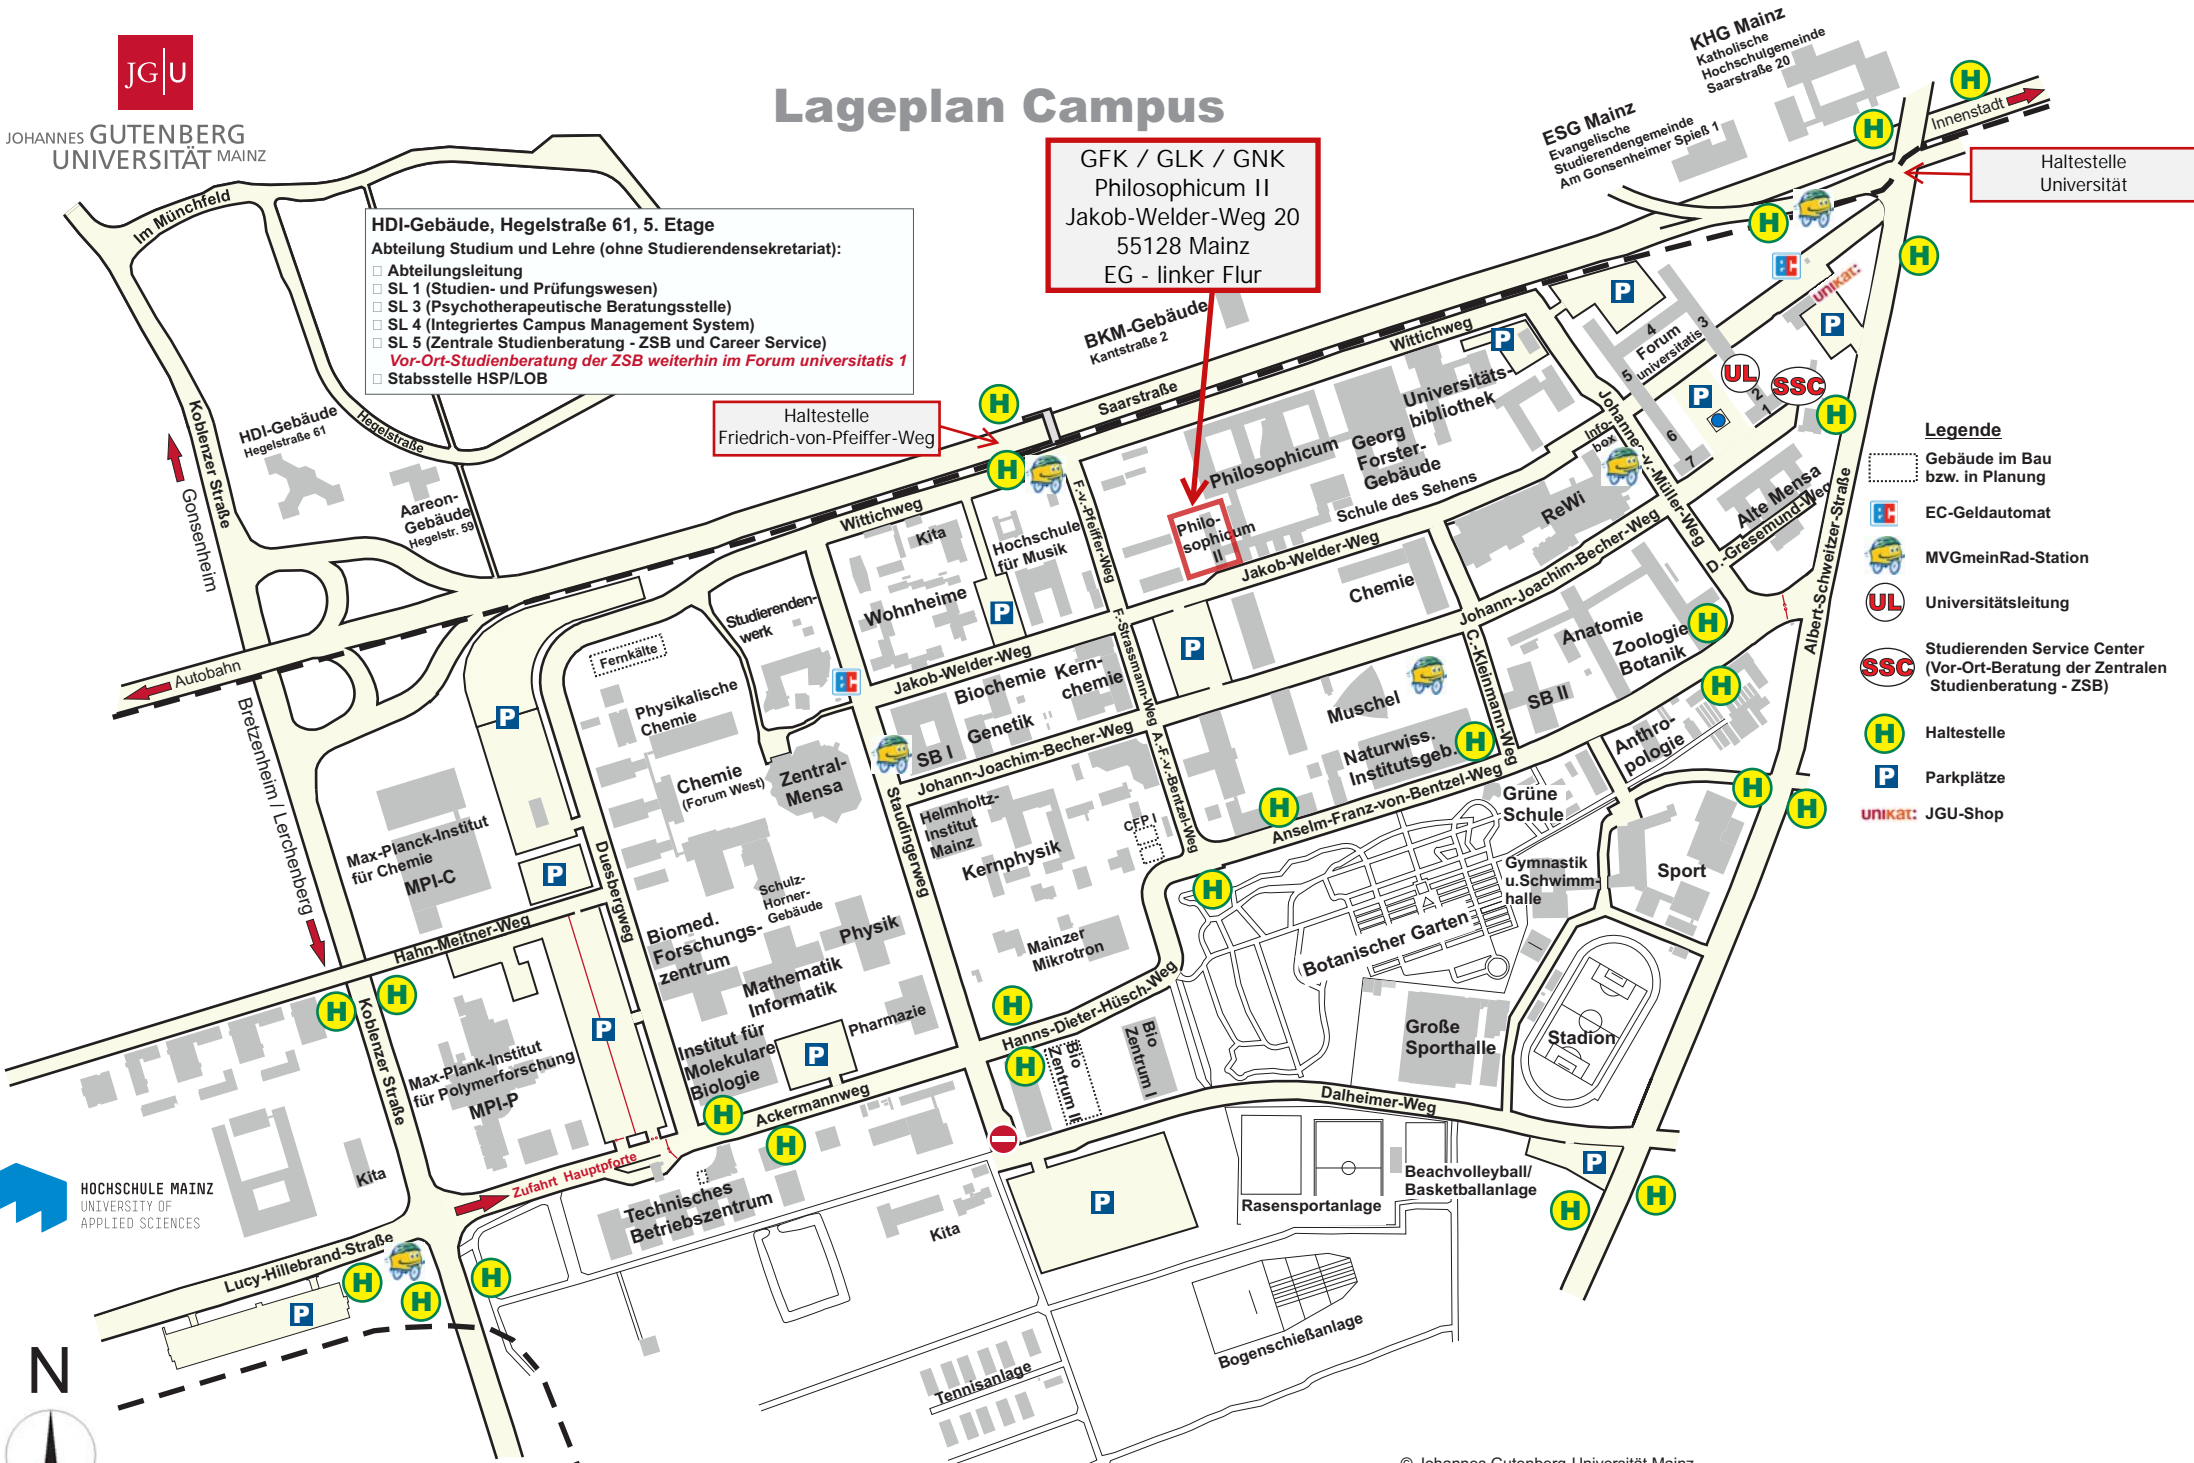

Lageplan Campus

HDI-Gebäude, Hegelstraße 61, 5. Etage
 Abteilung Studium und Lehre (ohne Studierendensekretariat):

- Abteilungsleitung
- SL 1 (Studien- und Prüfungswesen)
- SL 3 (Psychotherapeutische Beratungsstelle)
- SL 4 (Integriertes Campus Management System)
- SL 5 (Zentrale Studienberatung - ZSB und Career Service)
- Vor-Ort-Studienberatung der ZSB weiterhin im Forum universitatis 1
- Stabsstelle HSP/LOB

GFK / GLK / GNK
 Philosophicum II
 Jakob-Welder-Weg 20
 55128 Mainz
 EG - linker Flur

Haltestelle
 Friedrich-von-Pfeiffer-Weg

Haltestelle
 Universität

- Legende**
- Gebäude im Bau bzw. in Planung
 - EC-Geldautomat
 - MVGmeinRad-Station
 - Universitätsleitung
 - Studierenden Service Center (Vor-Ort-Beratung der Zentralen Studienberatung - ZSB)
 - Haltestelle
 - Parkplätze
 - unikat: JGU-Shop

HOCHSCHULE MAINZ
 UNIVERSITY OF
 APPLIED SCIENCES

0 m 100 m 200 m