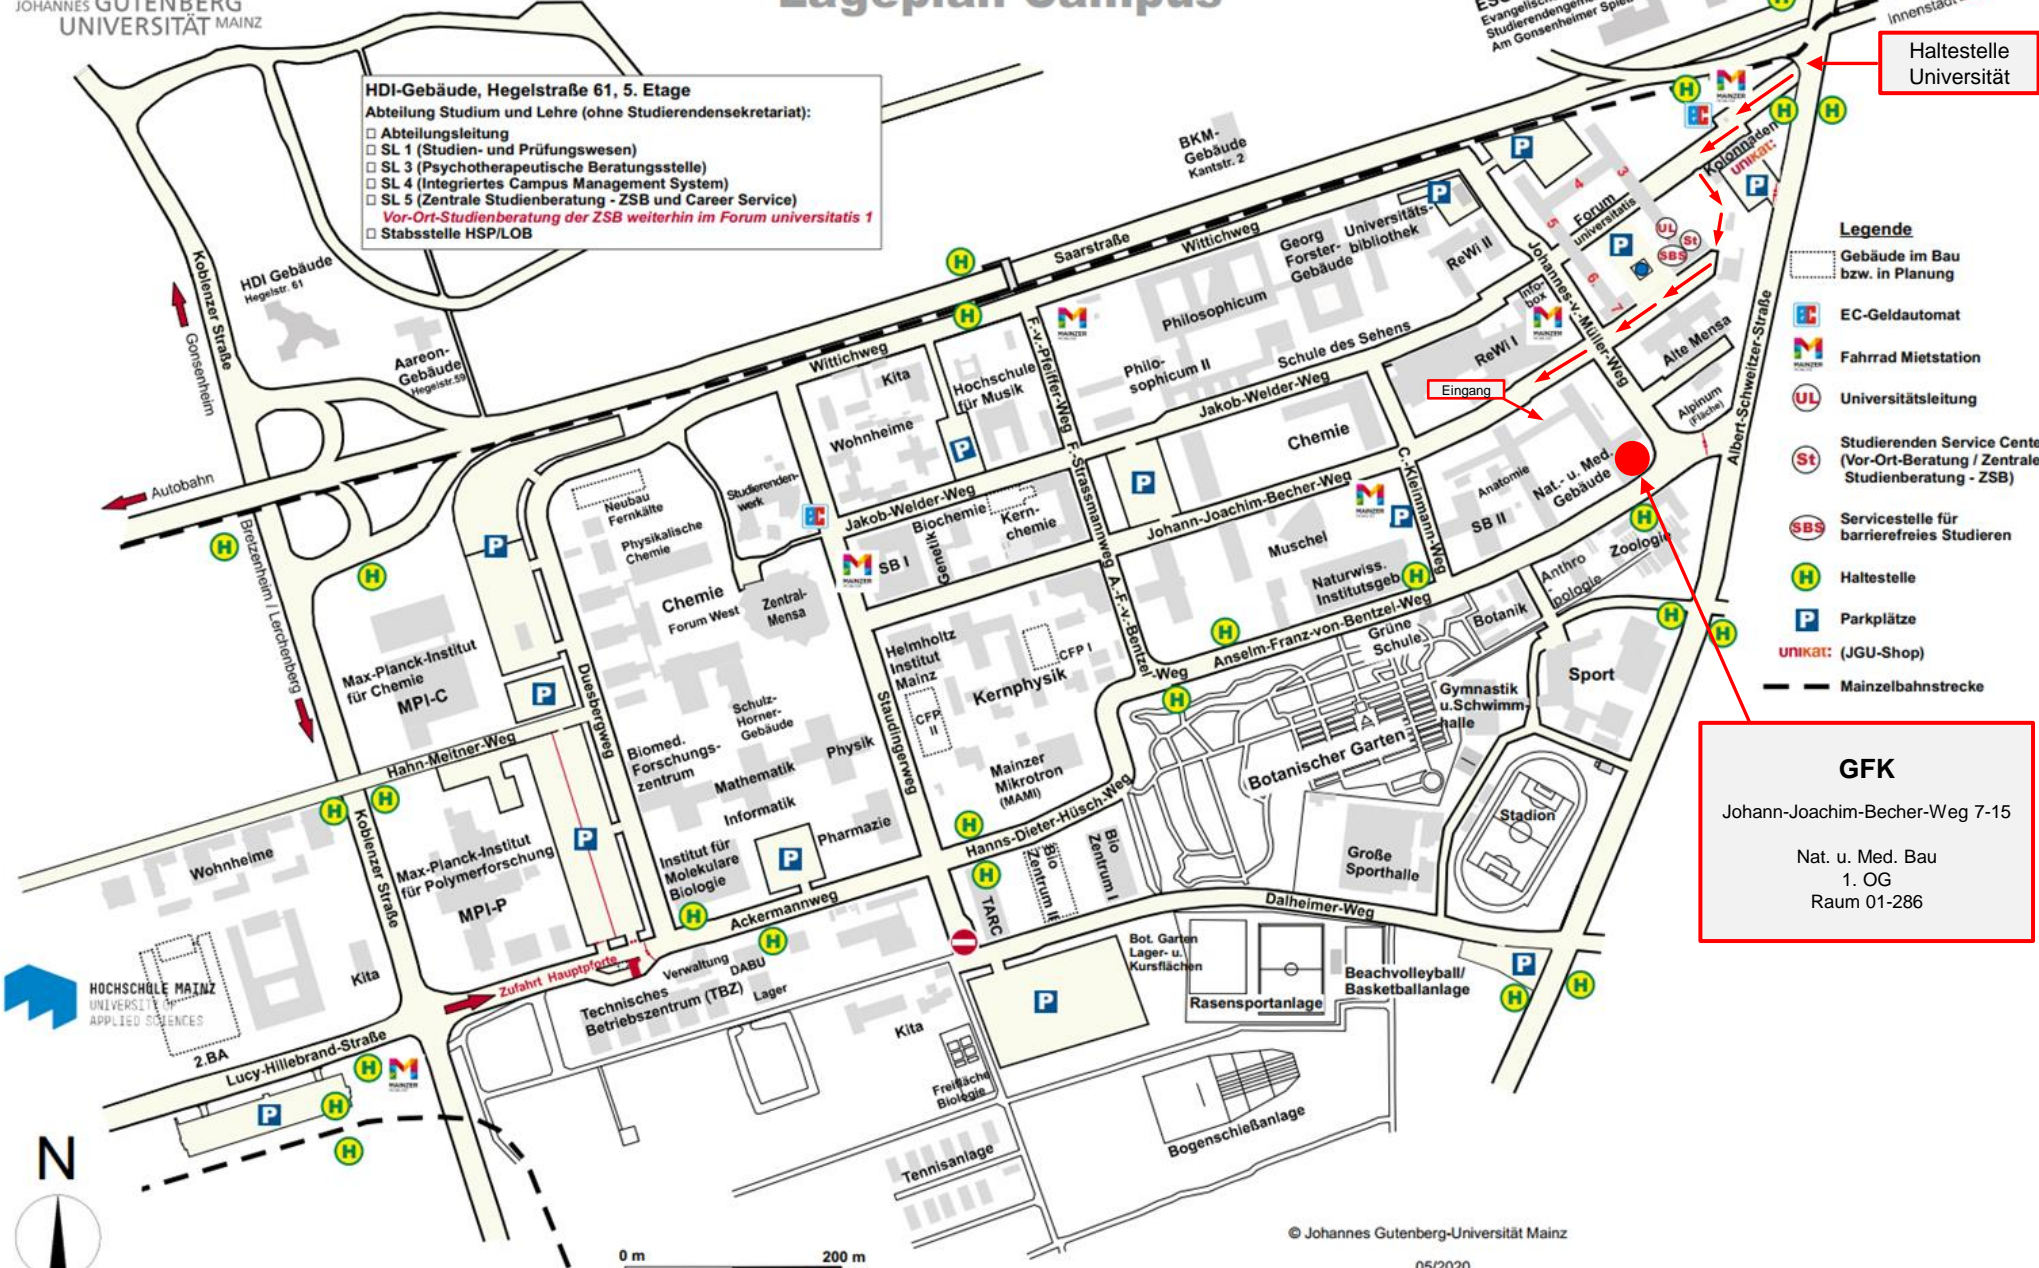

Lageplan Campus

HDI-Gebäude, Hegelstraße 61, 5. Etage
Abteilung Studium und Lehre (ohne Studierendensekretariat):

- Abteilungsleitung
- SL 1 (Studien- und Prüfungswesen)
- SL 3 (Psychotherapeutische Beratungsstelle)
- SL 4 (Integriertes Campus Management System)
- SL 5 (Zentrale Studienberatung - ZSB und Career Service)

Vor-Ort-Studienberatung der ZSB weiterhin im Forum universitatis 1
□ Stabsstelle HSP/LOB

KHG Mainz
Katholische Hochschulgemeinde
Saarstraße 20

ESG Mainz
Evangelische Studierendengemeinde
Am Gonsenheimer Spielt. 1

Haltestelle Universität

Legende

- Gebäude im Bau bzw. in Planung
- EC-Geldautomat
- Fahrrad Mietstation
- UL Universitätsleitung
- St Studierenden Service Center (Vor-Ort-Beratung / Zentrale Studienberatung - ZSB)
- SBS Servicestelle für barrierefreies Studieren
- H Haltestelle
- P Parkplätze
- UNIKAT: (JGU-Shop)
- Mainzelbahnstrecke

GFK
Johann-Joachim-Becher-Weg 7-15
Nat. u. Med. Bau
1. OG
Raum 01-286

HOCHSCHULE MAINZ
UNIVERSITY OF APPLIED SCIENCES
2.BA
Lucy-Hillebrand-Straße

0 m 100 m 200 m